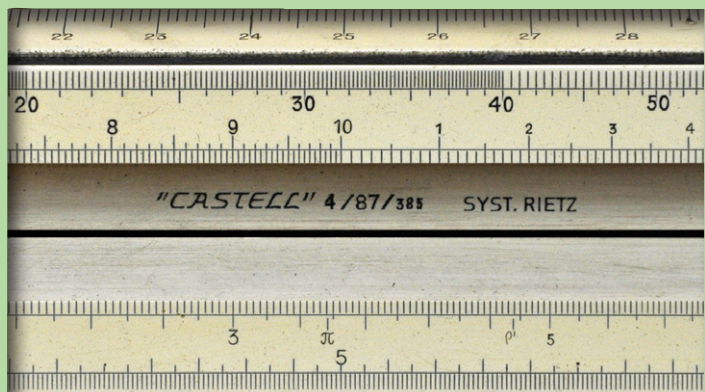

Faber Castell 4/87/385 (57,5 cm)

Variante 1

Variante 1